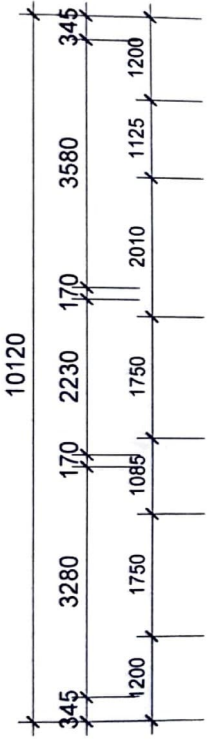

F 37
1730 x 1105

F 83/1
605 x 2115
MATT

F 82/1
605 x 2115
MATT

Fluchtfenster 3
1105 x 2115

Fluchtfenster 4
1105 x 2115